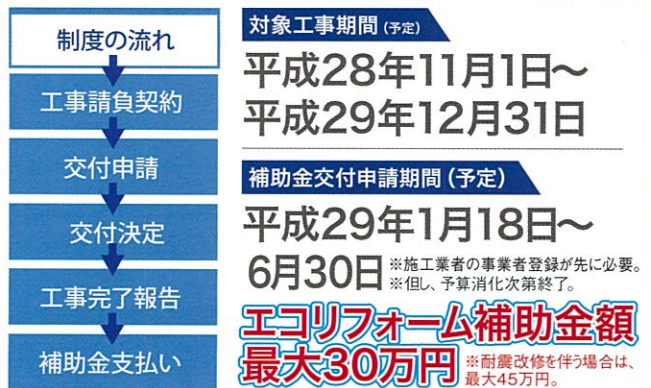

ネオレストなど
24,000円補助

節水型トイレ

魔法びん浴槽など
24,000円補助

高断熱浴槽

エコシングル水栓など
3,000円補助

節湯水栓

住宅ストック循環支援事業の エコリフォームの概要

- 補助金は施工業者を通じてお施主様に還元されます。
- エコリフォーム後の住宅が耐震性を有することが必要です。