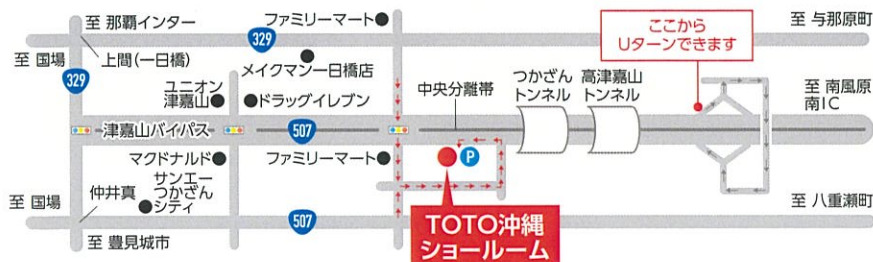

あらゆるリフォーム工事が可能です。ご相談ください!!

玄関

Before

After

台所

Before

After

勝手口

Before

After

会場提供 TOTO沖縄ショールーム ☎0120-43-1010

〒901-1117 沖縄県島尻郡南風原町津嘉山270

TOTO

水まわりのコンビニ

水彩プラザ 那覇新都心店

〒900-0003 沖縄県那覇市安謝1-13-2
TEL (098)867-4131 FAX (098)867-4132
HP <http://www.suisai-toyo.jp/>