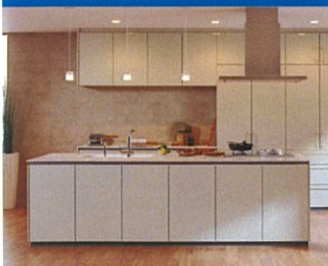

家電 日用品 食品 インテリア など 多彩な商品の中からお選びいただけます。

交換商品掲載例

TOTOのシステムキッチン・トイレ・システムバス・洗面化粧台などの
リフォームでポイントがもらえます。

キッチンリモデル

最大
43,000ポイント

トイレリモデル

最大
29,000ポイント

浴室リモデル