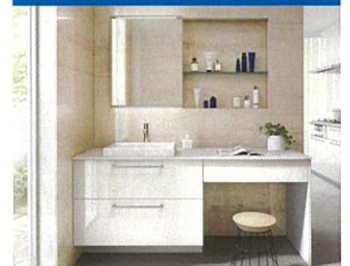

洗面所リモデル

最大
4,000ポイント

※窓設置1箇所の場合

TOTO沖縄ショールーム 0120-43-1010

〒901-1117 沖縄県島尻郡南風原町津嘉山270
営業時間 10:00~17:00
休館日 毎週水曜日・夏季休暇・年末年始(ただし、祝日の水曜日は開館)